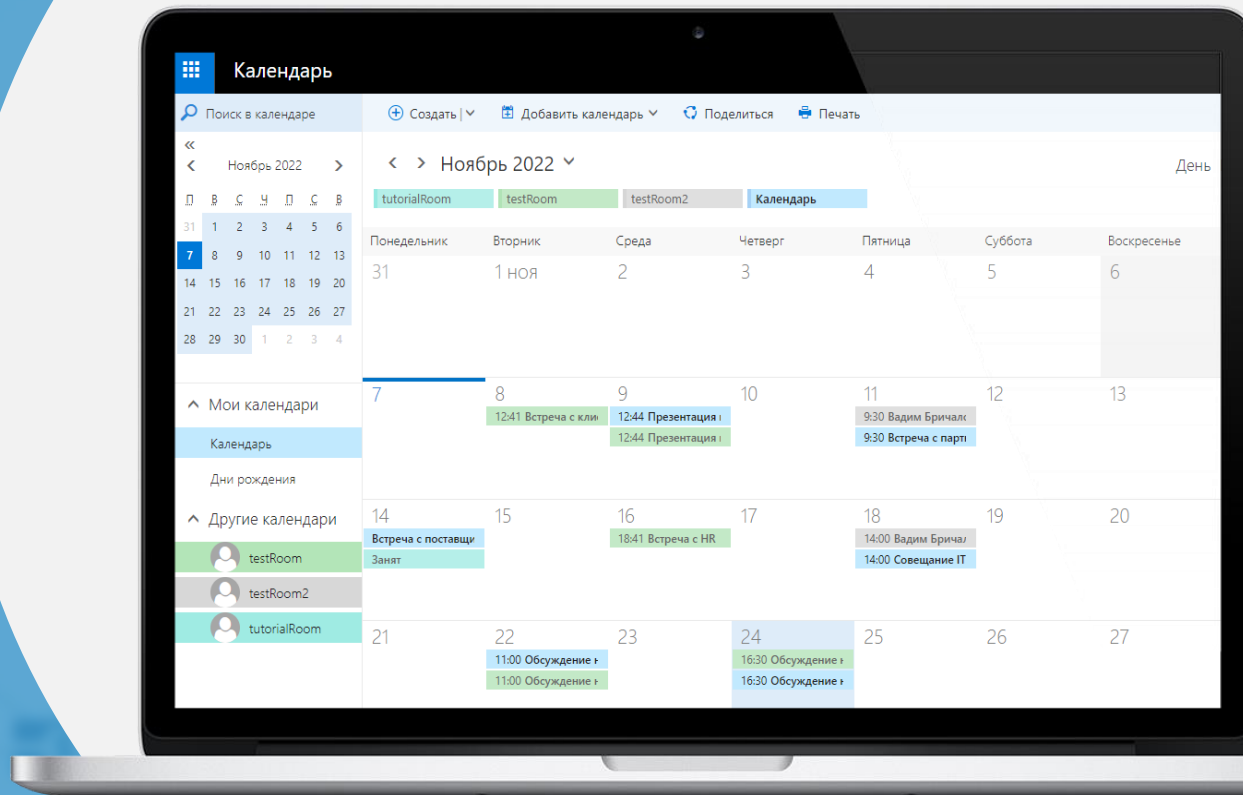

uticlock

Система бронирования переговорных комнат

+7 (812) 495-55-47

uticlock.ru

order@uticlock.ru

UTINET

российский разработчик IT-решений