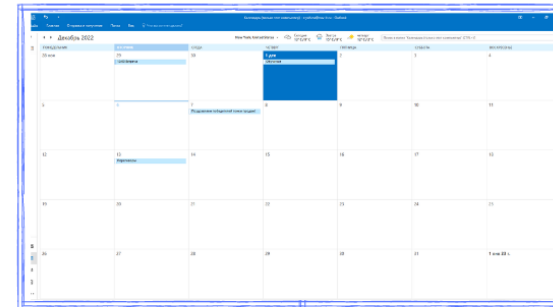

Разместите панель на стене любой комнаты для деловых встреч, конференций или совещаний.

- Показывает события переговорной комнаты из календаря компании, дает возможность создавать новые события и бронировать переговорную прямо с планшета.
- Интегрируется в существующие информационные системы Вашей компании, включая

Автономный режим

Всё просто!

- Бронируйте переговорные в своём календаре, просматривайте события с экрана планшета.
- Бронируйте переговорную прямо с планшета, а события отразятся в календаре.

КАЛЕНДАРЬ КОМПАНИИ (СЕРВЕР)