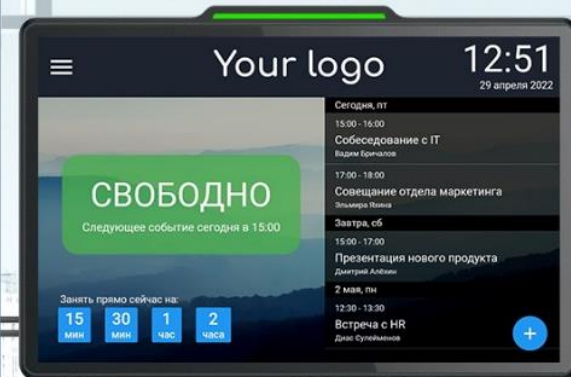

Разместите панель на стене любой комнаты для деловых встреч, конференций или совещаний.

- Показывает события переговорной комнаты из календаря компании, дает возможность создавать новые события и бронировать переговорную прямо с планшета.
- Интегрируется в существующие информационные системы Вашей компании, включая