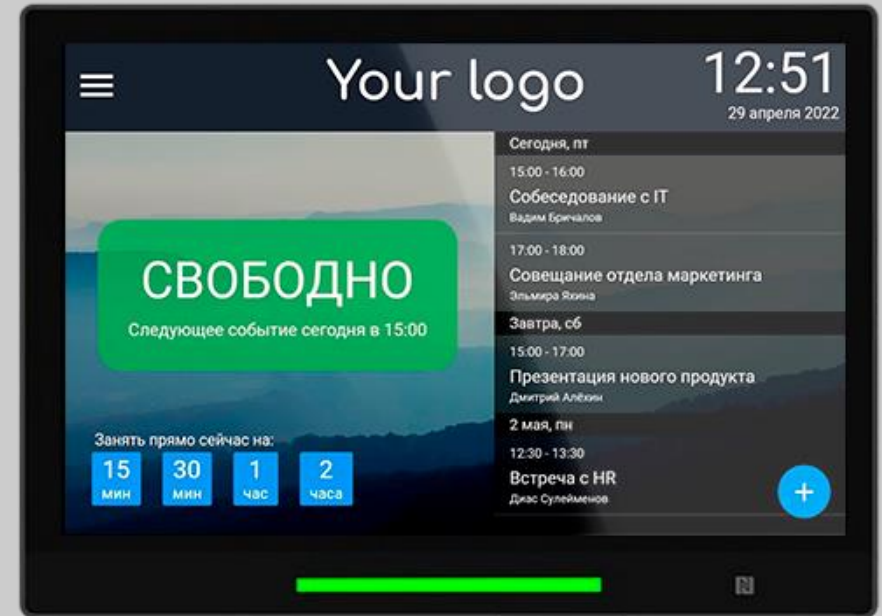

Яркая LED подсветка на корпусе подскажет занято помещение в данный момент или свободно

 переговорная комната свободна

 событие, запланированное в переговорной, скоро начнётся

 переговорная комната занята

UtiClock Black APT. UCL-1060B

- Бронирование переговорной
- Вывод статуса переговорной: Занято/Свободно
- Контурная подсветка планшета: занято – красная, свободно – зелёная
- Отображение информации о текущем событии
- Расписание ближайших мероприятий
- Настройка дизайна под стилистику компании
- Wi-Fi: Да

UtiClock White APT. UCL-1060W

- Бронирование переговорной
- Вывод статуса переговорной: Занято/Свободно
- Контурная подсветка планшета: занято – красная, свободно – зелёная
- Отображение информации о текущем событии
- Расписание ближайших мероприятий
- Настройка дизайна под стилистику компании
- Wi-Fi: Да

UtiClock 1070 APT. UCL-1070 NFC

- Вывод NFC
- Экран – Full HD
- Интеграция со СКУД
- Диагональ - 10.1
- Разрешение - 1920x1200
- Размеры: 242,9 x 173,4 x 20,5 мм
- Яркость экрана – 430
- Контрастность – 1000
- Максимальный объем памяти - 32 ГБ
- Вес устройства - 0,6 кг
- Корпус Пластик и сплав Mg-Al
- Wi-Fi: Да