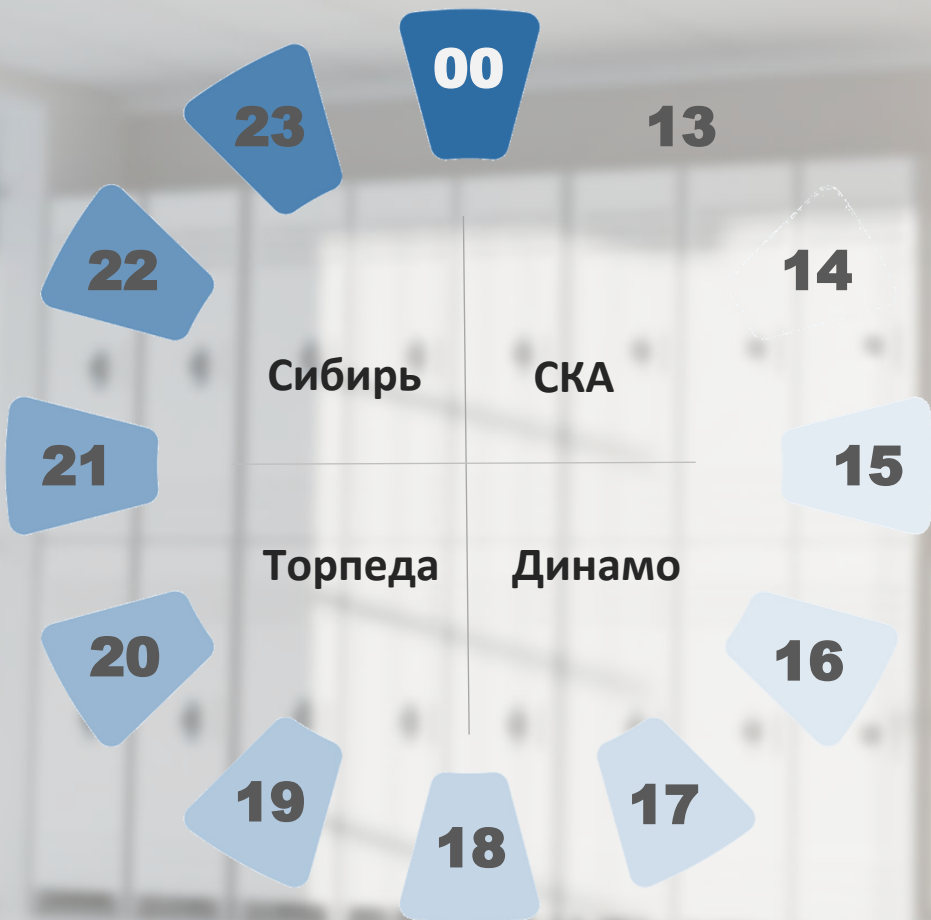

Занятость раздевалок в спортивном комплексе