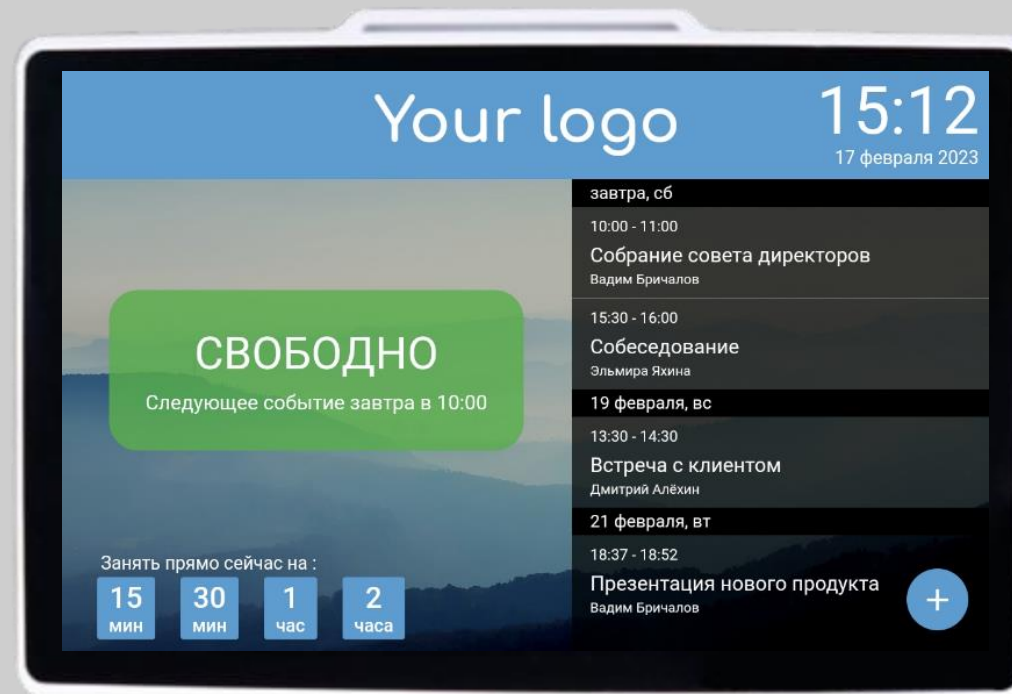

Яркая LED подсветка на корпусе подскажет занято помещение в данный момент или свободно

 переговорная комната свободна

 событие, запланированное в переговорной, скоро начнётся

 переговорная комната занята

UtiClock Black APT. UCL-1060B

- Бронирование переговорной
- Вывод статуса переговорной: Занято/Свободно
- Контурная подсветка планшета: занято – красная, свободно – зелёная
- Отображение информации о текущем событии
- Расписание ближайших мероприятий
- Настройка дизайна под стилистику компании
- Wi-Fi: Да

UtiClock White APT. UCL-1060W

- Бронирование переговорной
- Вывод статуса переговорной: Занято/Свободно
- Контурная подсветка планшета: занято – красная, свободно – зелёная
- Отображение информации о текущем событии
- Расписание ближайших мероприятий
- Настройка дизайна под стилистику компании
- Wi-Fi: Да